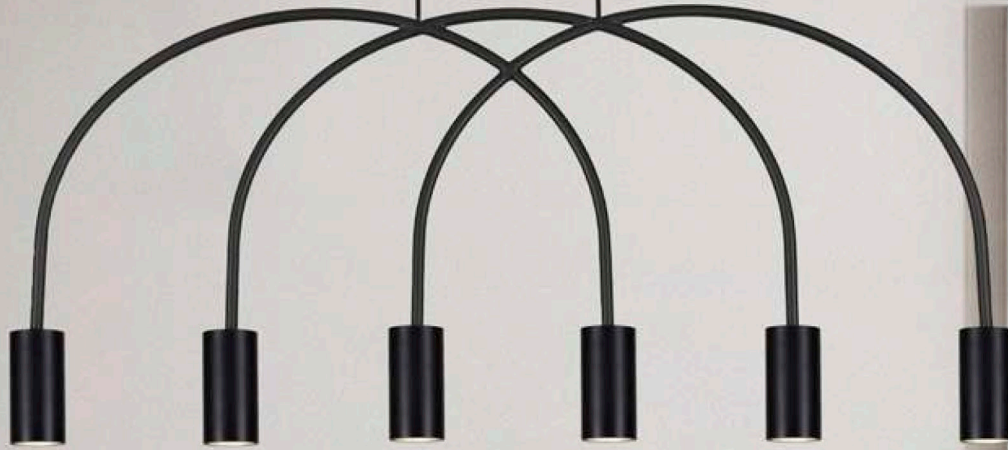

6122-31-1

6122-31-2

Ref.	↔	↕	Bombilla	Puntos
6122-31-1	100	60	6GU10	294
6122-31-2	100	60	6GU10	294
6122-31-3	100	60	6GU10	294

Negro-1 Negro&Oro-2 Oro-3 Plata-4 Champán-5 Crema-7 Blanco-8

**LED**  
 BOMBILLAS INCLUIDAS

6122-31-3

6122-16-3

6122-1-1

Ref.	↔	↕	Bombilla	Puntos
6122-16-3	110	60	6E27	294
6122-1-1	110	60	6E27	294
6122-15-1	110	60	6E27	294

Transparente-2

Espejo-15

Ambar-16

Gajos Espejo-19

Gajos Ambar-20

Negro-1 Negro&amp;Oro-2 Oro-3 Plata-4 Champán-5 Crema-7 Blanco-8

6122-15-1